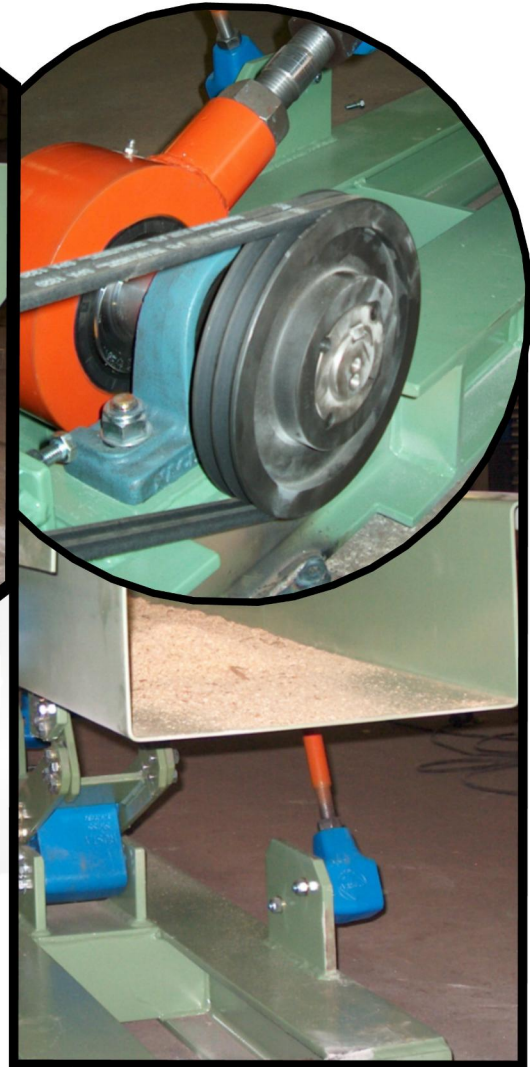

## \* TÄRYKULJETIN \*

### TEKNISET TIEDOT:

- Käyttö 4,0 kW
- Sveitsiläiset laatuvalmentimet
- Mitat asiakkaan tarpeen mukaan
- Ei vaadi erillistä perustusta
- Lähes äänetön ja huoltovapaa